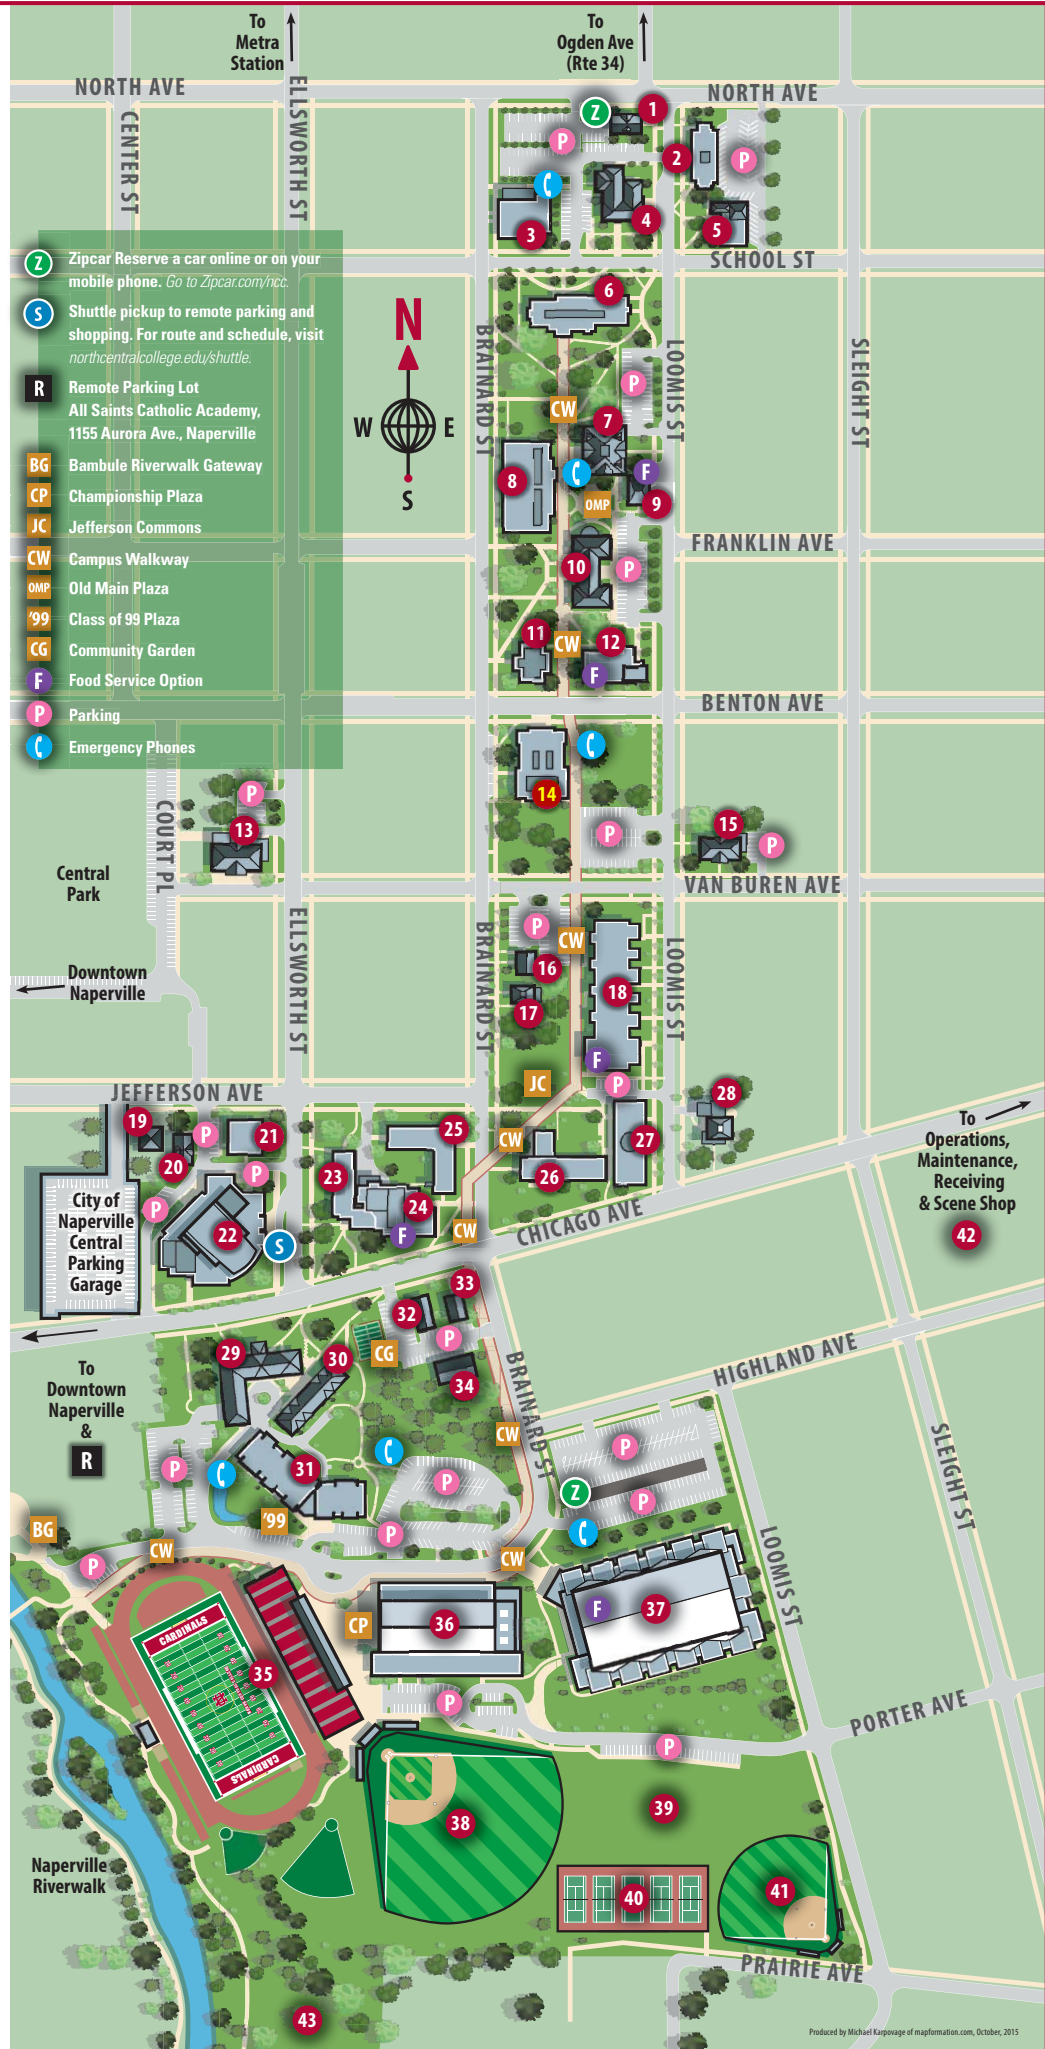

NORTH CENTRAL COLLEGE

NAPERVILLE, ILLINOIS
 Founded 1861

30 North Brainerd Street • Naperville, IL 60540
 630.637.5100 • northcentralcollege.edu

1. **225 N. Loomis House** [H225]
2. **Kimmel Residence Hall** [KL] 224 N. Loomis St.
3. **Larrance Academic Center** [LAC] 309 E. School St.
4. **Kiekhofler Hall and Kotten Chapel** [KH] 329 E. School St.
5. **Seybert Hall** [ST] 208 N. Loomis St.
6. **Oesterle Library** [LIB] 320 E. School St.
7. **Goldspohn Hall** [G] 31 N. Loomis St.
8. **School of Business and Entrepreneurship** [BE] 40 N. Brainerd St.
9. **Rolland Center Boilerhouse Café** [RC] 29 N. Loomis St.
10. **Old Main** [OM] 30 N. Brainerd St.
11. **Carnegie Hall** [C] 10 N. Brainerd St.
12. **Harold and Eva White Activities Center** [WAC] 325 E. Benton Ave.
13. **Meiley-Swallow Hall** [MS] 31 S. Ellsworth St.
14. **Pfeiffer Hall** [PH] 310 E. Benton Ave.
15. **A.A. Smith House** [H28] 28 S. Loomis St.
16. **116 S. Brainerd House** [H116]
17. **Hammersmith House** [H122] 122 S. Brainerd St.
18. **Wentz Science Center** [WSC] 131 S. Loomis St.
19. **40 E. Jefferson House** [H40]
20. **Abe House** [H48] 48 E. Jefferson Ave.
21. **Bookstore** [B100] 100 E. Jefferson Ave.
22. **Wentz Concert Hall/Fine Arts Center** [FAC] 171 E. Chicago Ave.
23. **Geiger Residence Hall** [GR] 221 E. Chicago Ave.
24. **Kaufman Dining Hall** [K] 221 S. Brainerd St.
25. **Rall Residence Hall** [RL] 211 S. Brainerd St.
26. **Seager Residence Hall** [SR] 311 E. Chicago Ave.
27. **Schneller Residence Hall** [SSH] 147 S. Loomis St.
28. **President's House** 409 E. Chicago Ave.
29. **Patterson Residence Hall** [PRH] 180 E. Chicago Ave.
30. **Ward Residence Hall** [WH] 192 E. Chicago Ave.
31. **New Hall Residence Hall** [NH] 451 S. Brainerd St.
32. **224 E. Chicago House** [H224]
33. **Oliver Hall** [WONC] 232 E. Chicago Ave.
34. **Edward Everett Rall House** 329 S. Brainerd St.
35. **Benedetti-Wehrli Stadium** [STAD] 455 S. Brainerd St.
36. **Merner Field House** [MF] 450 S. Brainerd St.
37. **Residence Hall/Recreation Center** [RRC] 440 S. Brainerd St.
38. **Zimmerman Stadium** 467 S. Brainerd St.
39. **Athletics Practice Field**
40. **Tennis Courts**
41. **Shanower Family Field** 435 S. Loomis St.
42. **Business Operations & Maintenance** [M999] 999 E. Chicago Ave.
43. **Riverview Property**